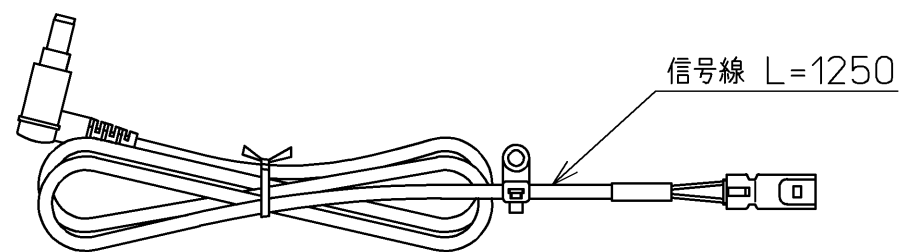

生産中止図面

2013/04

付属品

乾電池組品 : 1個(単3×2個)

固定板 : 2枚

十字穴付ナベ小ねじ : 2本

<特殊内容>

1.信号線長さをL=1250にしたもの

<b>TOTO</b>			単位 mm	名称 リモコン便器洗浄 ユニット
製図 松本	検図 田添 二村	日付 11-03-22	尺度 1 : 2	品番 TCA179V8
備考				図番 TCA179V8_A0100
A3		ページNo.	1-1	(改)