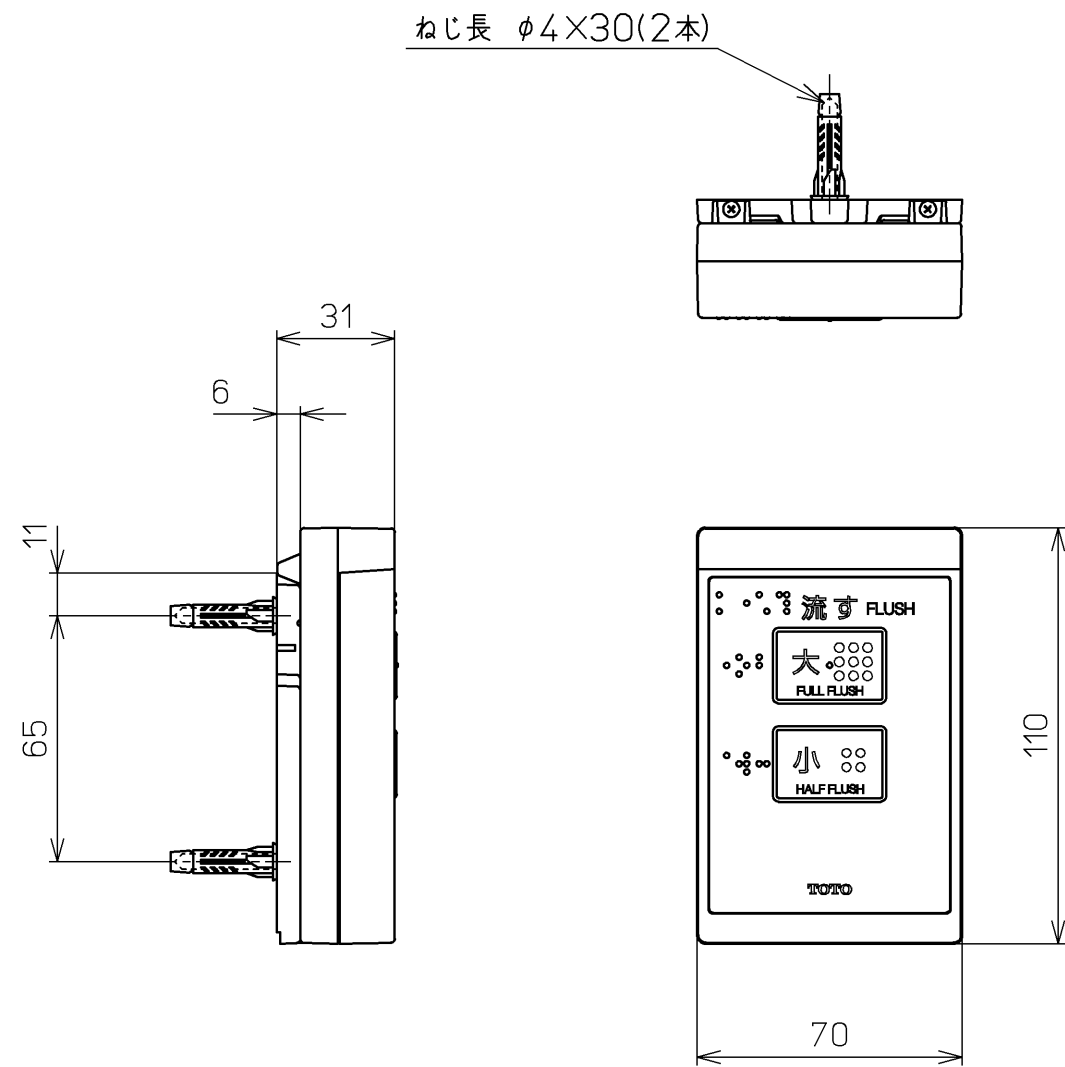

生産中止図面

2013/04

付属品

乾電池組品 : 1個(単3×2個)

固定板 : 2枚

十字穴付ナベ小ねじ : 2本

<特殊内容>

1.信号線長さをL=1250にしたもの

<b>TOTO</b>			単位 mm	名称 リモコン便器洗浄 ユニット
製図 松本	検図 田添 二村	日付 11-03-22	尺度 1 : 2	品番 TCA179V8
備考				図番 TCA179V8_A0100
A3		ページNo.	1-1	(改)